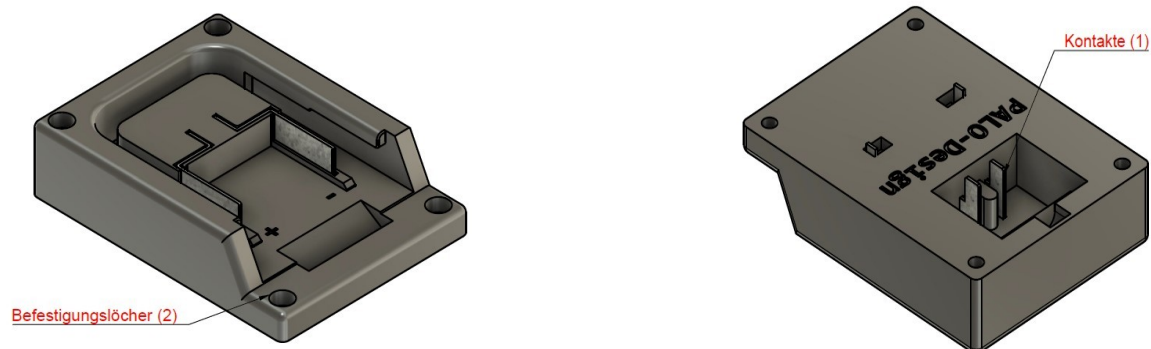

Bedienungsanleitung / Instruction Manual

Diese Bedienungsanleitung ist gültig für die folgenden Akkuadapter Serien:
These operating instructions are valid for the following battery adapter series:

	Artikelnummer
Aldi Ferrex 20-40V	110006, 110008
Bosch GBA	110012, 110001, 110104, 110105
Bosch PBA	110037, 110038
Einhell X-Change	110013, 110009, 110089, 110090
HiKOKI	110110, 110111
Hilti B12	110101
Hilti B22	110007
Hilti B22 Nuron	110085
Hilti B36	110068
Lidl X20V	110040, 110041, 110092, 110092
Lux AK-20	110076, 110078
Makita BL10xx	110049, 110048
Makita BL14xx / BL18xx	110019, 110015, 110004, 110087, 110093
Metabo 18V/36V	110051
Milwaukee M18	110016, 110017
Milwaukee M28	110061
Powerworks	110096

Beispielbilder / example Pictures

1. Bestimmungsgemäße Verwendung

Dieser Adapter dient lediglich als Ersatzstromversorgung elektrischer Geräte wie z.B.:

- Lampen oder Beleuchtungen
- Radios
- ...

2. Allgemeine Sicherheitshinweise

3. Inbetriebnahme / Installation

- Die elektrische Verbindung kann durch direktes Anlöten an den Kontakten (1) auf der Rückseite oder durch Nutzung passender Flachsteckerhülsen (Kabelschuhe) hergestellt werden. Bitte beachten sie die richtige Polung (+ und -), eine verpolung kann zu Schäden an Geräten und Akku führen.
- Die Befestigung des Adapter erfolgt mittels Schrauben an den dafür vorgesehenen Befestigungslöchern(2).

4. Gebrauch

Stecken sie Ihren Akku auf den Adapter auf bis dieser fest einrastet.
Das Gerät ist nun Betriebsbereit und Ihr Akku fest mit dem Adapter verbunden.
Der Akku kann durch Betätigung der Entriegelung wieder entfernt werden.